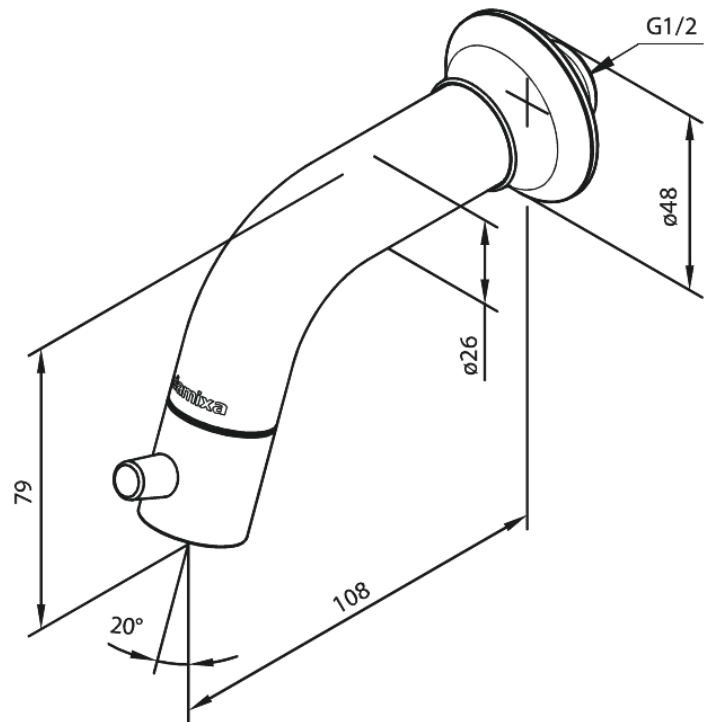

Sky

Fonteinkraan

Artikel nr.: 481160000
Uitvoeringen: Chroom
Series: Sky

EAN-nummer: 5708516823155

FM Mattsson Nederland BV
Bosuil 10, 3931 GG Woudenberg

085 - 401 87 80 info@damixa.nl

Bezoek voor meer informatie <https://damixa.nl>