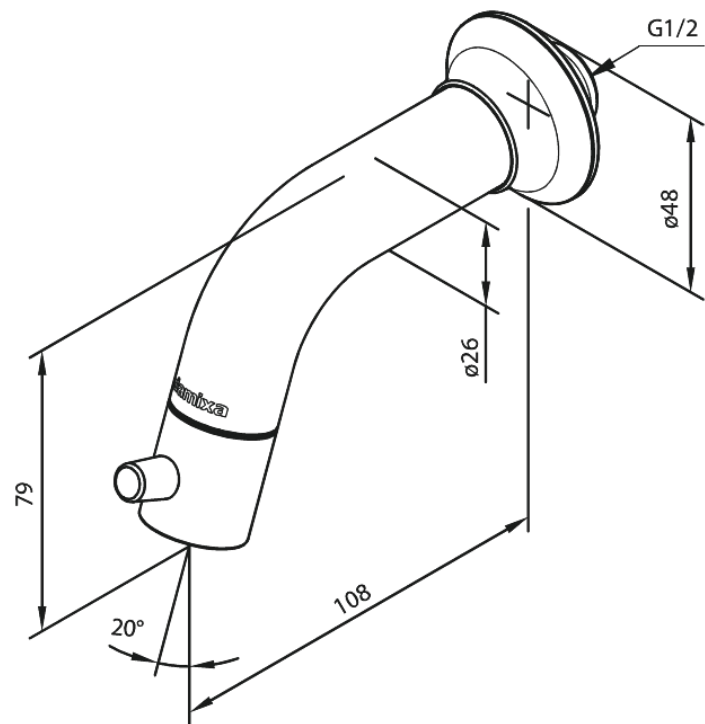

# Fonteinkraan

**Artikel nr.:** 481160000  
**Uitvoeringen:** Chroom  
**Series:** Sky

**EAN-nummer:** 5708516823155

FM Mattsson Nederland BV  
Bosuil 10, 3931 GG Woudenberg

085 - 401 87 80 [info@damixa.nl](mailto:info@damixa.nl)