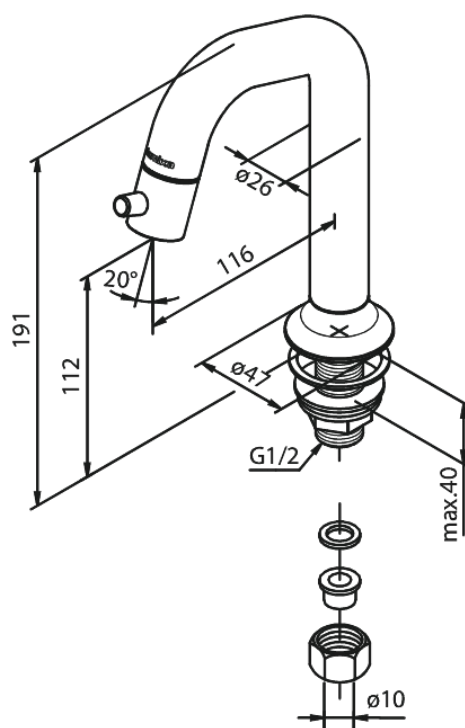

Sky

Fonteinkraan

Artikel nr.: 480170000
Uitvoeringen: Chroom
Series: Sky

EAN-nummer: 5708516823162

FM Mattsson Nederland BV
Bosuil 10, 3931 GG Woudenberg

085 - 401 87 80 info@damixa.nl

Bezoek voor meer informatie <https://damixa.nl>