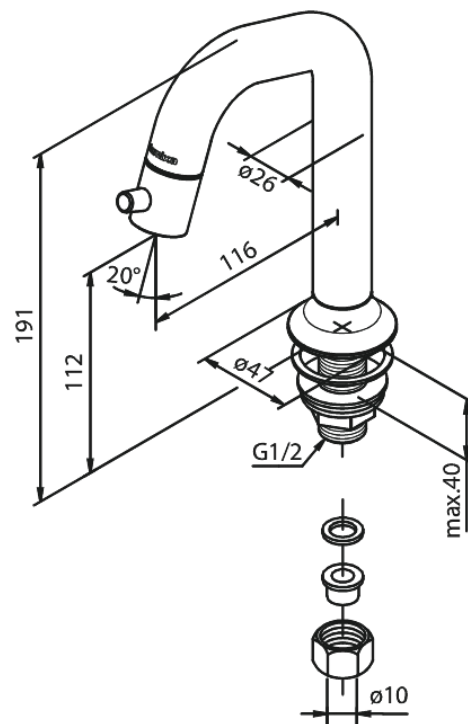

Sky

Fonteinkraan

Artikel nr.: 480170000
Uitvoeringen: Chroom
Series: Sky

EAN-nummer: 5708516823162

FM Mattsson Nederland BV
Bosuil 10, 3931 GG Woudenberg

085 - 401 87 80 info@damixa.nl

Bezoek voor meer informatie <https://damixa.nl>