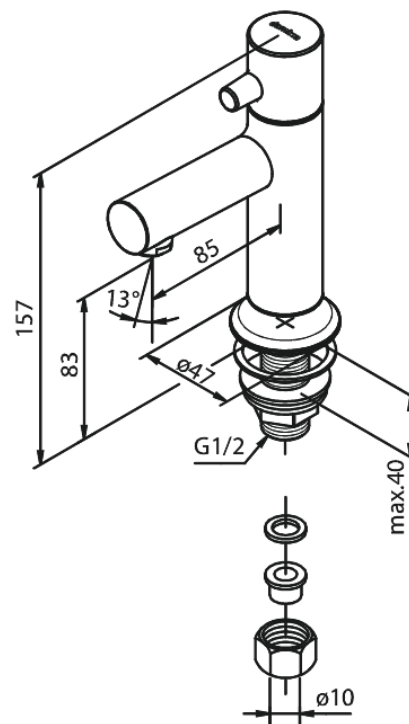

# Fonteinkraan

Artikel nr.: 488300000  
Uitvoeringen: Chroom  
Series: Sky

EAN-nummer: 5708516823148

FM Mattsson Nederland BV  
Bosuil 10, 3931 GG Woudenberg

085 - 401 87 80 info@damixa.nl

Bezoek voor meer informatie <https://damixa.nl>