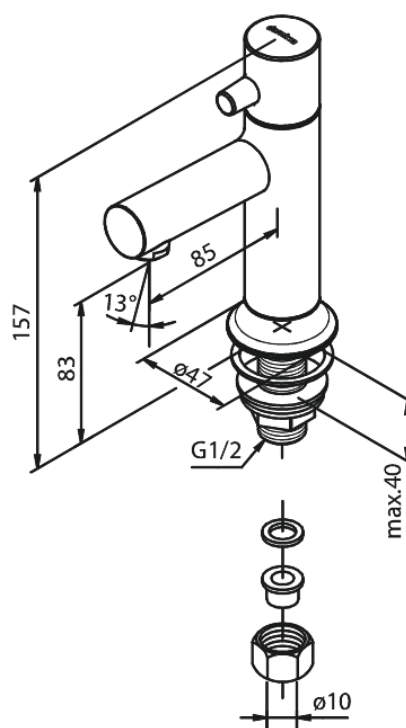

# Fonteinkraan

Artikel nr.: 488300000  
Uitvoeringen: Chroom  
Series: Sky

EAN-nummer: 5708516823148

FM Mattsson Nederland BV  
Bosuil 10, 3931 GG Woudenberg

085 - 401 87 80 [info@damixa.nl](mailto:info@damixa.nl)