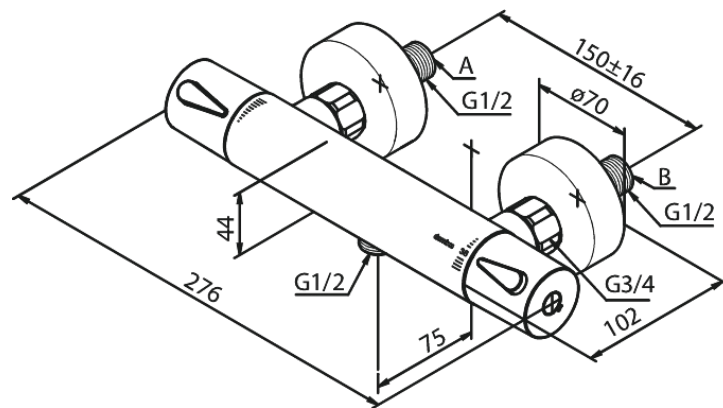

FM Mattsson Nederland BV
Bosuil 10, 3931 GG Woudenberg

085 - 401 87 80 info@damixa.nl

Bezoek voor meer informatie <https://damixa.nl>

damixa