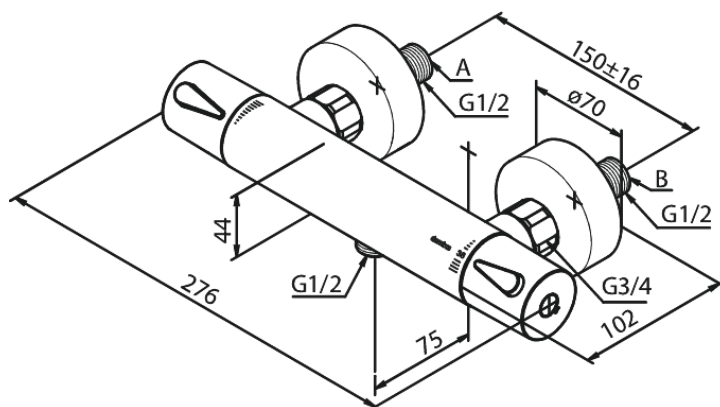

FM Mattsson Nederland BV
Bosuil 10, 3931 GG Woudenberg

085 - 401 87 80 info@damixa.nl

Bezoek voor meer informatie <https://damixa.nl>

damixa