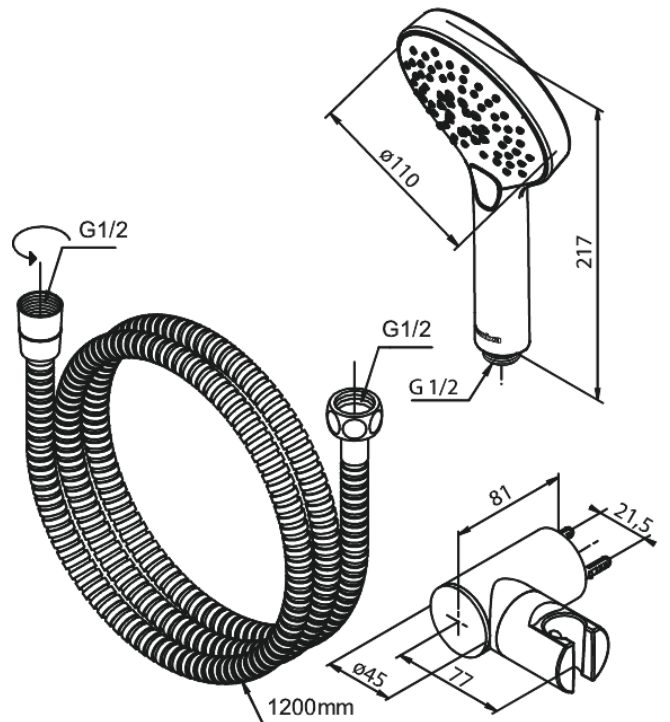

Silhouet

Badset

Artikel nr.: 766874300
Uitvoeringen: Chroom
Series: Silhouet

EAN-nummer: 5708516839170

Kenmerken:

WATERVERBRUIK max.9 l/min
1250 mm Easyflex Zilverkleurige doucheslang
3 sproeistanden

Technische functies