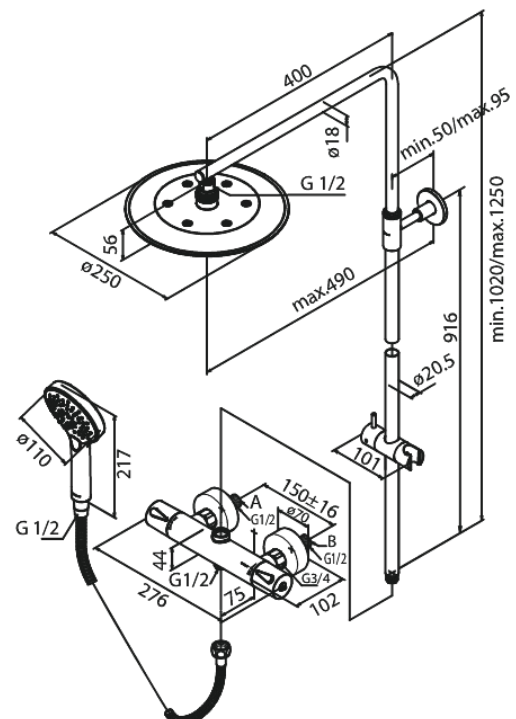

Technische functies

FM Mattsson Nederland BV
Bosuil 10, 3931 GG Woudenberg

085 - 401 87 80 info@damixa.nl

Bezoek voor meer informatie <https://damixa.nl>

damixa