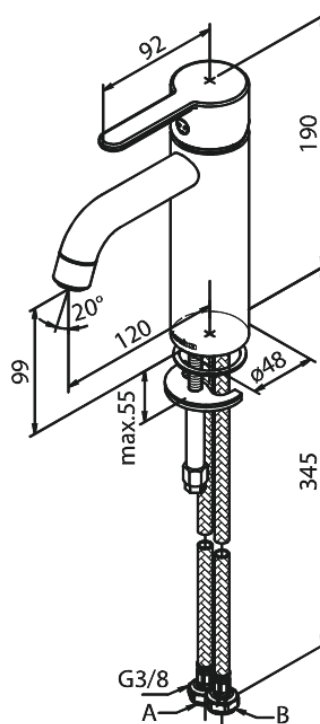

FM Mattsson Nederland BV
Bosuil 10, 3931 GG Woudenberg

085 - 401 87 80 info@damixa.nl

Bezoek voor meer informatie <https://damixa.nl>

damixa