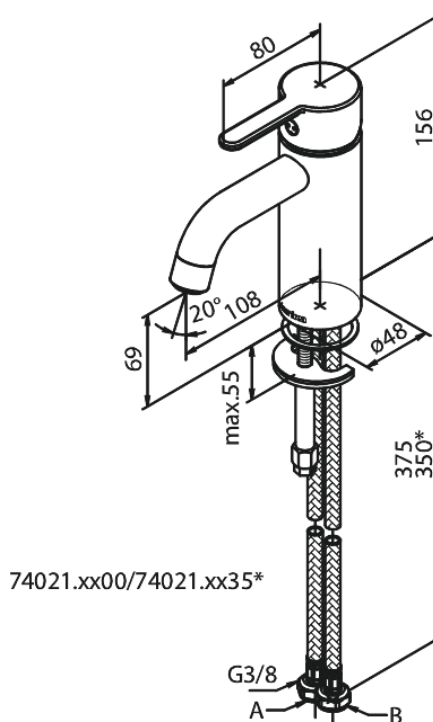

Technische functies

FM Mattsson Nederland BV
Bosuil 10, 3931 GG Woudenberg

085 - 401 87 80 info@damixa.nl

Bezoek voor meer informatie <https://damixa.nl>

damixa