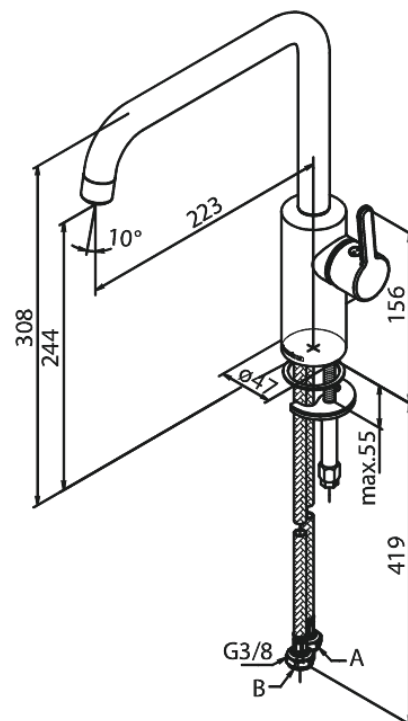

Technische functies

FM Mattsson Nederland BV
Bosuil 10, 3931 GG Woudenberg

085 - 401 87 80 info@damixa.nl

Bezoek voor meer informatie <https://damixa.nl>

damixa