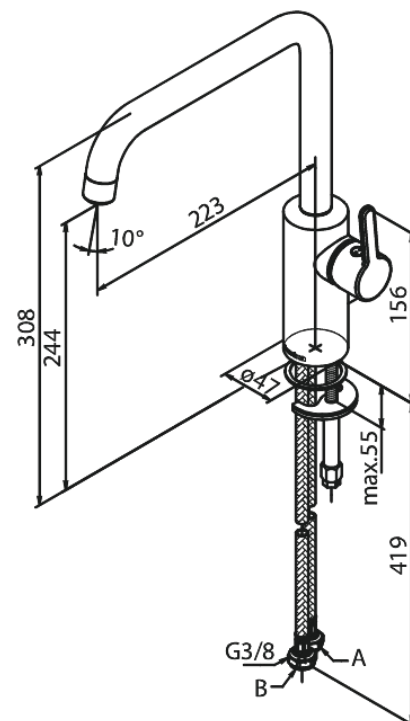

Technische functies

FM Mattsson Nederland BV
Bosuil 10, 3931 GG Woudenberg

085 - 401 87 80 info@damixa.nl

Bezoek voor meer informatie <https://damixa.nl>

damixa