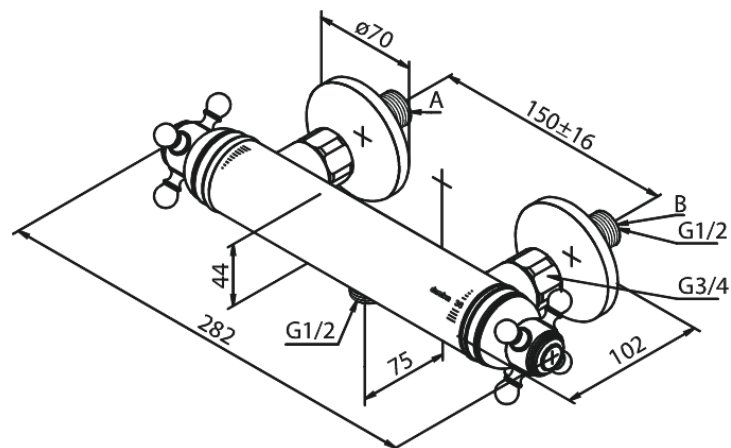

FM Mattsson Nederland BV
Bosuil 10, 3931 GG Woudenberg

085 - 401 87 80 info@damixa.nl

Bezoek voor meer informatie <https://damixa.nl>

damixa