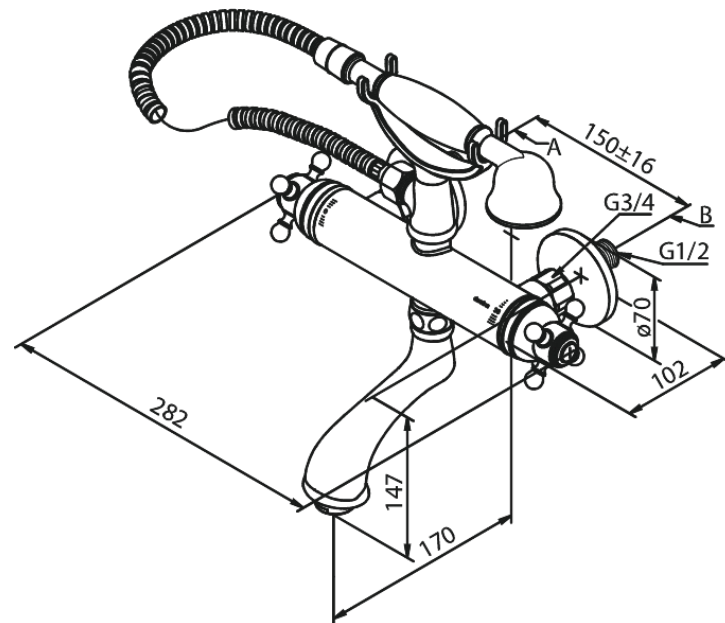

Technische functies

FM Mattsson Nederland BV
Bosuil 10, 3931 GG Woudenberg

085 - 401 87 80 info@damixa.nl

Bezoek voor meer informatie <https://damixa.nl>

damixa