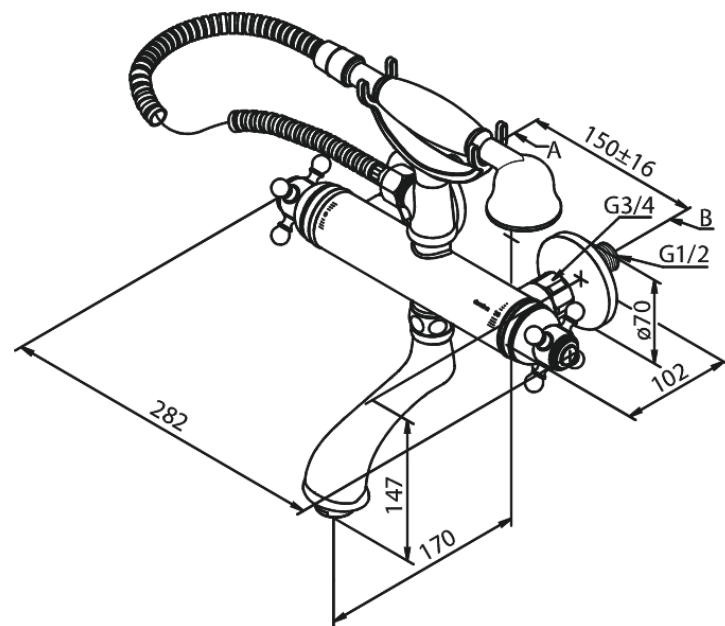

Technische functies

FM Mattsson Nederland BV
Bosuil 10, 3931 GG Woudenberg

085 - 401 87 80 info@damixa.nl

Bezoek voor meer informatie <https://damixa.nl>

damixa