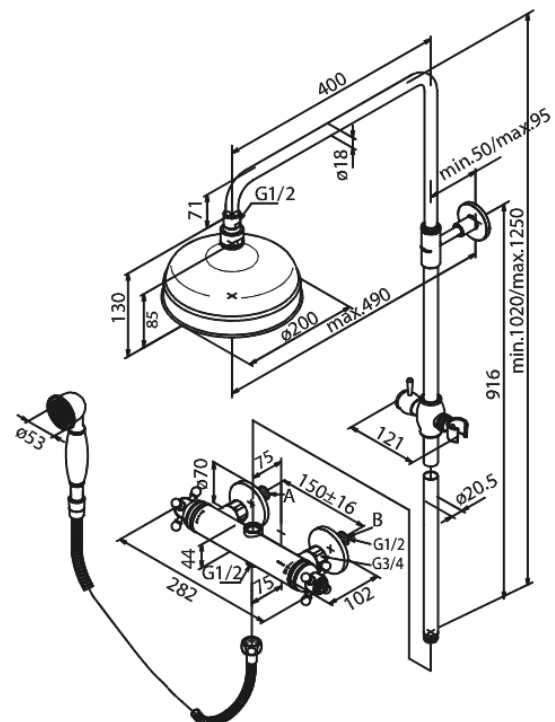

Technische functies

FM Mattsson Nederland BV
Bosuil 10, 3931 GG Woudenberg

085 - 401 87 80 info@damixa.nl

Bezoek voor meer informatie <https://damixa.nl>

damixa