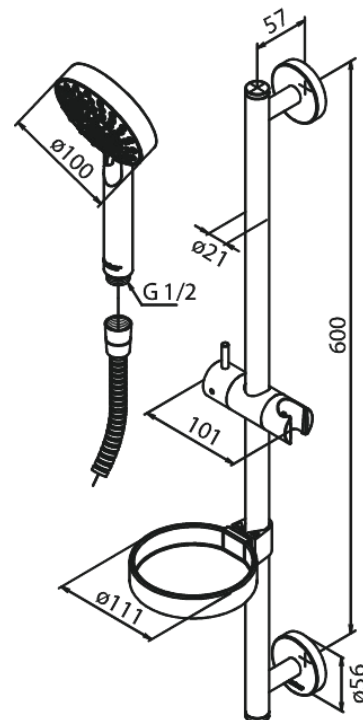

Technische functies

FM Mattsson Nederland BV
Bosuil 10, 3931 GG Woudenberg

085 - 401 87 80 info@damixa.nl

Bezoek voor meer informatie <https://damixa.nl>

damixa