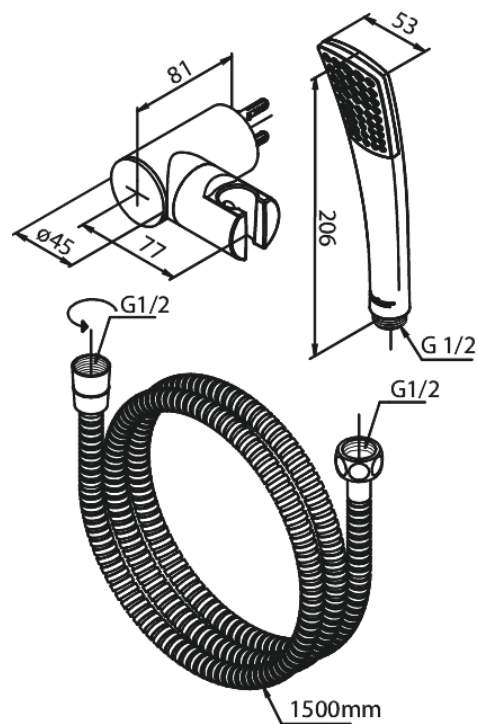

Slate

Bad Set

Artikel nr.: 766793000
Uitvoeringen: Chroom & Zwart
Series: Slate

EAN-nummer: 5708516822394

Kenmerken:

Waterverbruik max.9 l/min

Technische functies

FM Mattsson Nederland BV
Bosuil 10, 3931 GG Woudenberg