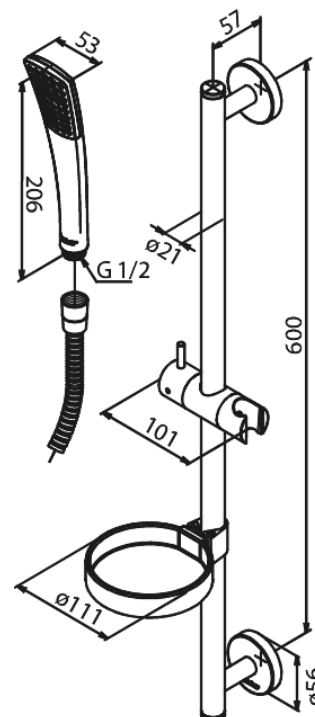

Technische functies

FM Mattsson Nederland BV
Bosuil 10, 3931 GG Woudenberg

085 - 401 87 80 info@damixa.nl

Bezoek voor meer informatie <https://damixa.nl>

damixa