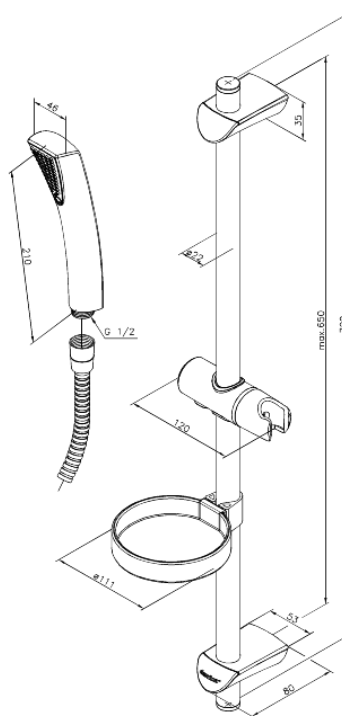

Rowan

Doucheset

Artikel nr.: 766763000
Uitvoeringen: Chroom
Series: Rowan

EAN-nummer: 5708516822462

Kenmerken:

Waterverbruik max.9 l/min

FM Mattsson Nederland BV
Bosuil 10, 3931 GG Woudenberg

085 - 401 87 80 info@damixa.nl