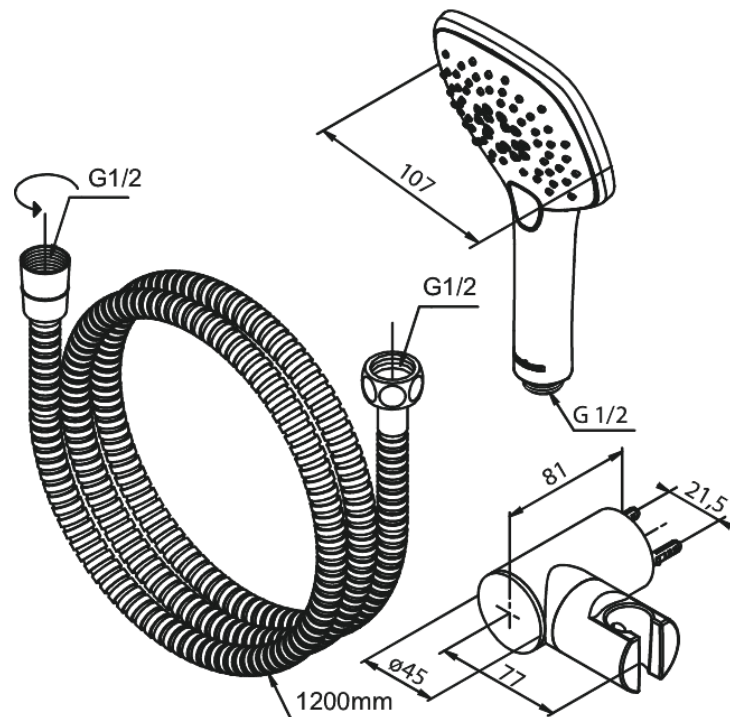

Pine

Bad Set

Artikel nr.: 766804300
Uitvoeringen: Chroom
Series: Pine

EAN-nummer: 5708516839163

Kenmerken:

1250 mm Easyflex Zilverkleurige doucheslang
3 sproeistanden

Technische functies

FM Mattsson Nederland BV
Bosuil 10, 3931 GG Woudenberg