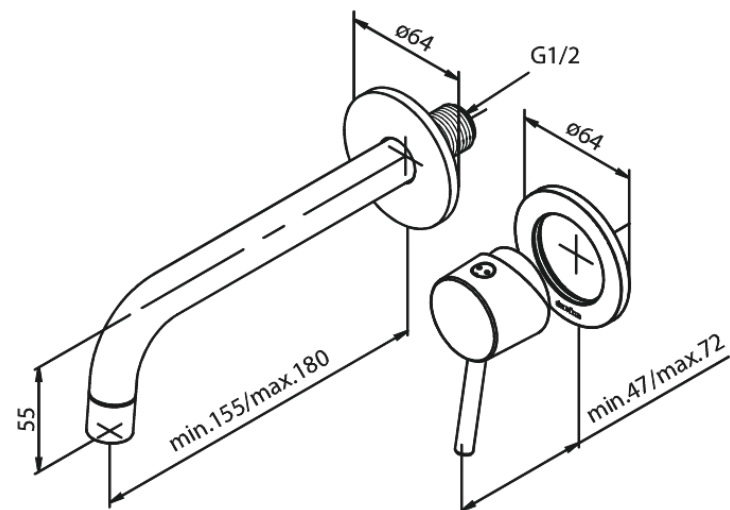

Technische functies

FM Mattsson Nederland BV
Bosuil 10, 3931 GG Woudenberg

085 - 401 87 80 info@damixa.nl

Bezoek voor meer informatie <https://damixa.nl>

damixa