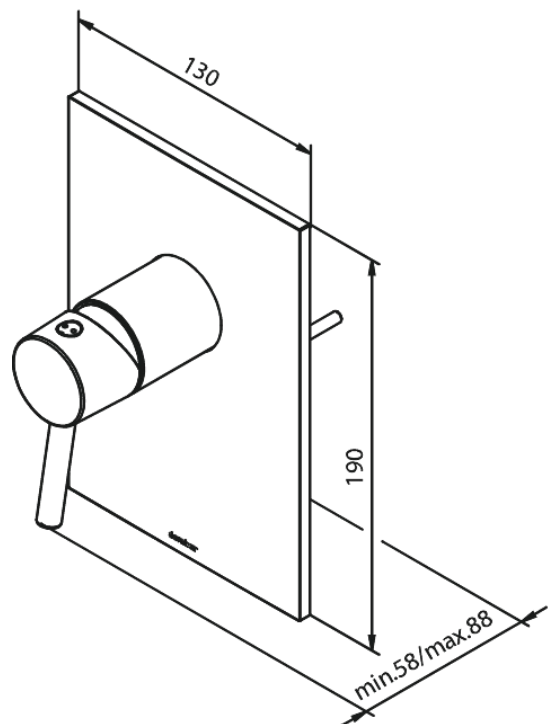

Inbouw

Merkur Afbouwset douche

Artikel nr.: 147530000
Uitvoeringen: Chroom
Series: Inbouw

EAN-nummer: 5708516823407

Kenmerken:

Afdekplaat en grepen uitgevoerd in metaal

Technische functies

FM Mattsson Nederland BV
Bosuil 10, 3931 GG Woudenberg