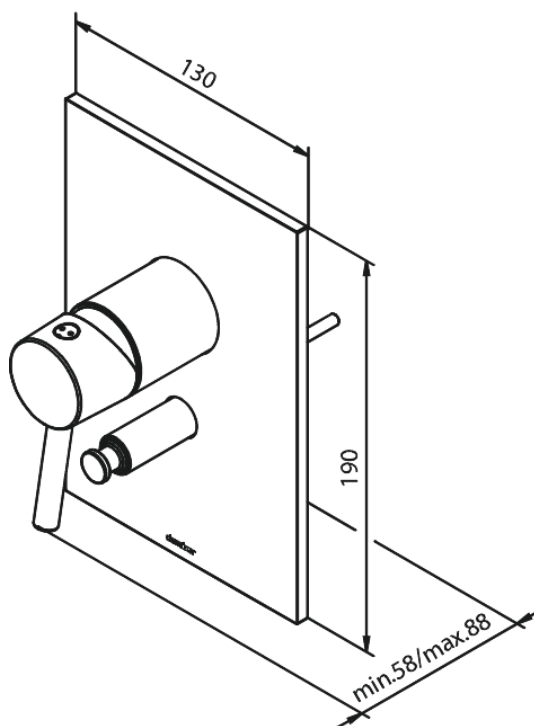

Inbouw

Merkur Afbouwset douche

Artikel nr.: 147030000
Uitvoeringen: Chroom
Series: Inbouw

EAN-nummer: 5708516823414

Kenmerken:

Afdekplaat en grepen uitgevoerd in metaal

Technische functies

FM Mattsson Nederland BV
Bosuil 10, 3931 GG Woudenberg

085 - 401 87 80 info@damixa.nl

Bezoek voor meer informatie <https://damixa.nl>

damixa