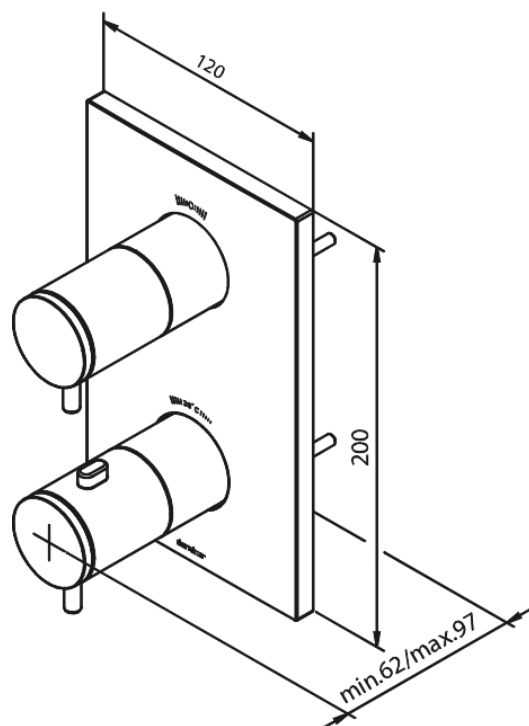

Inbouw

Afbouwset inbouw thermostaat

Artikel nr.: 147040000
Uitvoeringen: Chrom
Series: Inbouw

EAN-nummer: 5708516823384

Kenmerken:

Afdekplaat en grepen uitgevoerd in metaal

Technische functies

FM Mattsson Nederland BV
Bosuil 10, 3931 GG Woudenberg