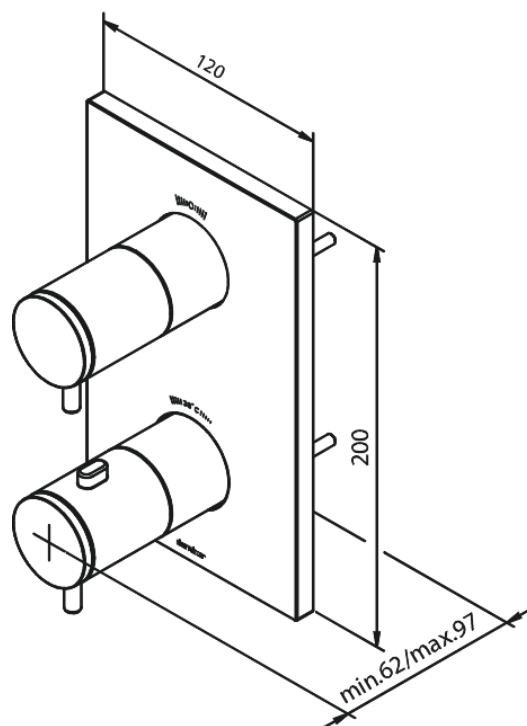

Inbouw

Afbouwset inbouw thermostaat

Artikel nr.: 147040000
Uitvoeringen: Chrom
Series: Inbouw

EAN-nummer: 5708516823384

Kenmerken:

Afdekplaat en grepen uitgevoerd in metaal

Technische functies

FM Mattsson Nederland BV
Bosuil 10, 3931 GG Woudenberg