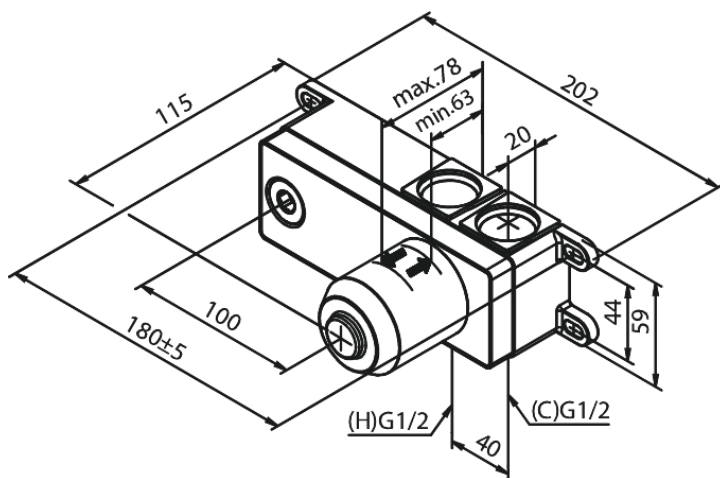

Inbouw

box wandmengkraan rechts

Artikel nr.: 470400000
Uitvoeringen: Chroom
Series: Inbouw

EAN-nummer: 5708516823421

Kenmerken:

Inbouwdiepte (min. 63mm - max. 78mm)
Keramische schijven

Technische functies

FM Mattsson Nederland BV
Bosuil 10, 3931 GG Woudenberg