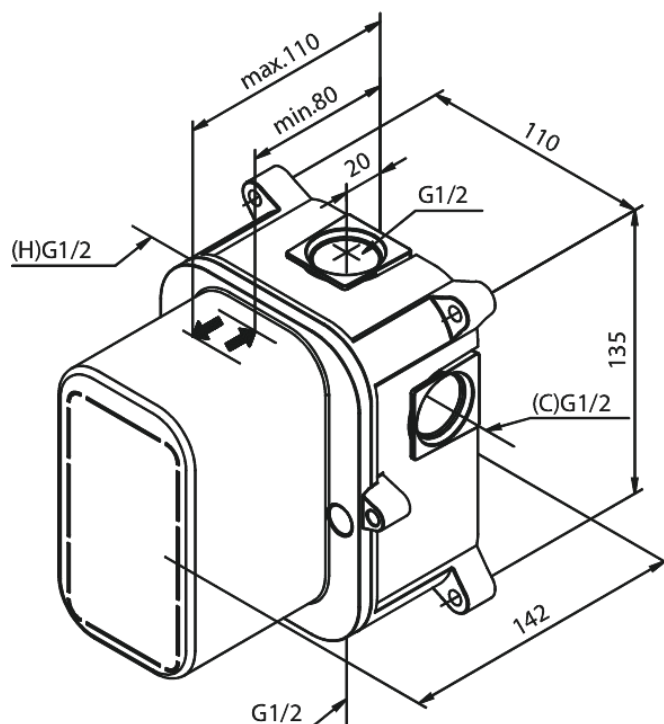

Technische functies

FM Mattsson Nederland BV
Bosuil 10, 3931 GG Woudenberg

085 - 401 87 80 info@damixa.nl

Bezoek voor meer informatie <https://damixa.nl>

damixa