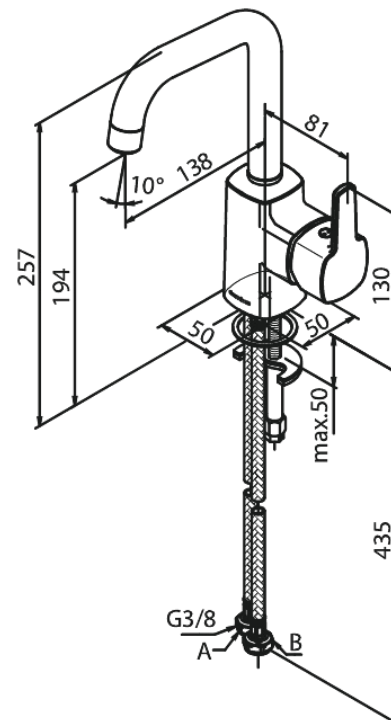

Pine

Wastafelmengkraan

Artikel nr.: 176300000
Uitvoeringen: Chroom
Series: Pine

EAN-nummer: 5708516823087

Kenmerken:

1 hendel
Draaibereik 120°
Keramisch binnenwerk
6 ltr. p/min. perlator

Technische functies