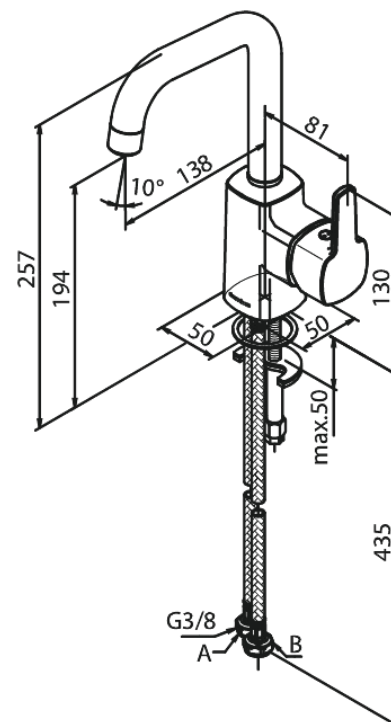

Pine

Wastafelmengkraan

Artikel nr.: 176300000
Uitvoeringen: Chroom
Series: Pine

EAN-nummer: 5708516823087

Kenmerken:

1 hendel
Draaibereik 120°
Keramisch binnenwerk
6 ltr. p/min. perlator

Technische functies