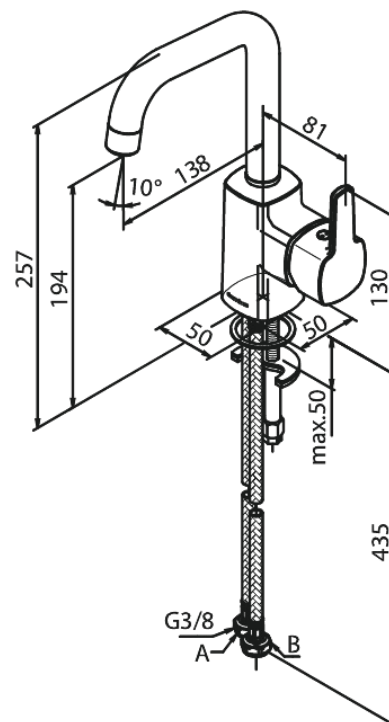

Pine

Wastafelmengkraan

Artikel nr.: 176300000
Uitvoeringen: Chroom
Series: Pine

EAN-nummer: 5708516823087

Kenmerken:

1 hendel
Draaibereik 120°
Keramisch binnenwerk
6 ltr. p/min. perlator

Technische functies