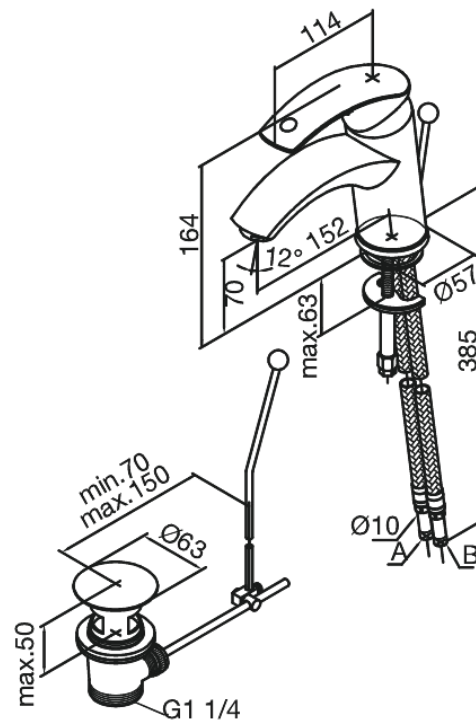

Gala

Wastafelmengkraan

Artikel nr.: 708210000
Uitvoeringen: Chroom
Series: Gala

EAN-nummer: 5708516577416

Kenmerken:

1 hendel
Kogeleenheid
Met trekwaste

Technische functies

FM Mattsson Nederland BV
Bosuil 10, 3931 GG Woudenberg