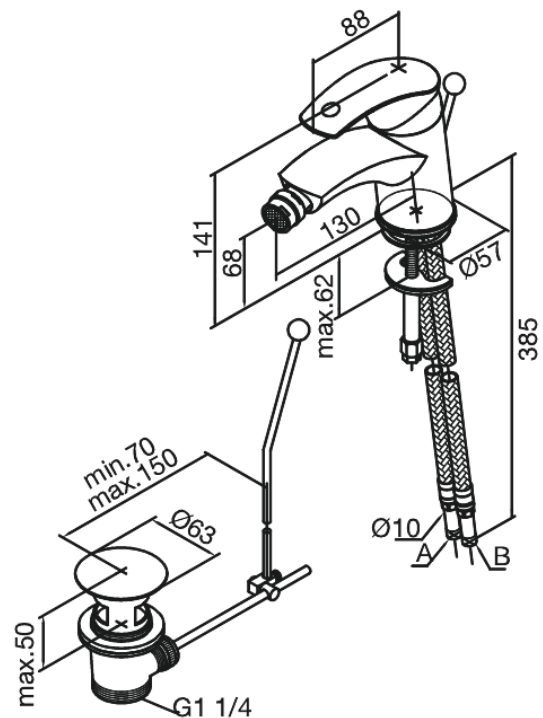

Gala

Bidetmengkraan

Artikel nr.: 707310000
Uitvoeringen: Chroom
Series: Gala

EAN-nummer: 5708516577980

Kenmerken:

1 hendel
Kogeleenheid
Met trekwaist

Technische functies

FM Mattsson Nederland BV
Bosuil 10, 3931 GG Woudenberg