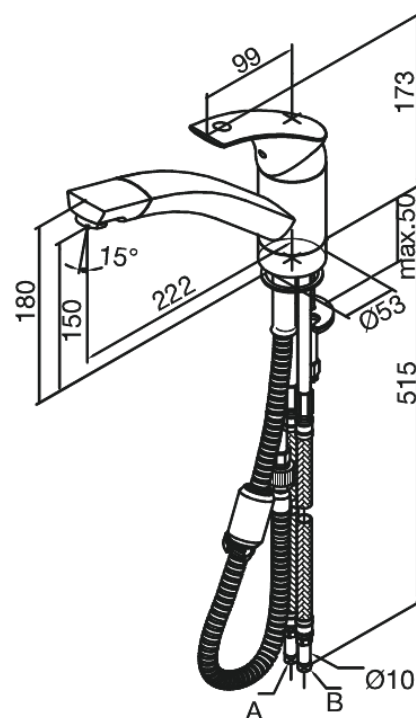

Gala

Keukenmengkraan

Artikel nr.: 701210000
Uitvoeringen: Chroom
Series: Gala

EAN-nummer: 5708516683452

Kenmerken:

1 hendel
Draaibereik 120°
Uittrekbare perlator
Kogeleenheid

Technische functies

FM Mattsson Nederland BV
Bosuil 10, 3931 GG Woudenberg