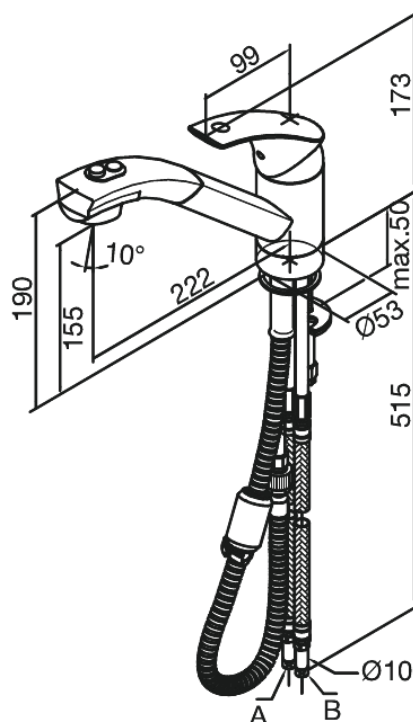

Technische functies

FM Mattsson Nederland BV
Bosuil 10, 3931 GG Woudenberg

085 - 401 87 80 info@damixa.nl

Bezoek voor meer informatie <https://damixa.nl>

damixa