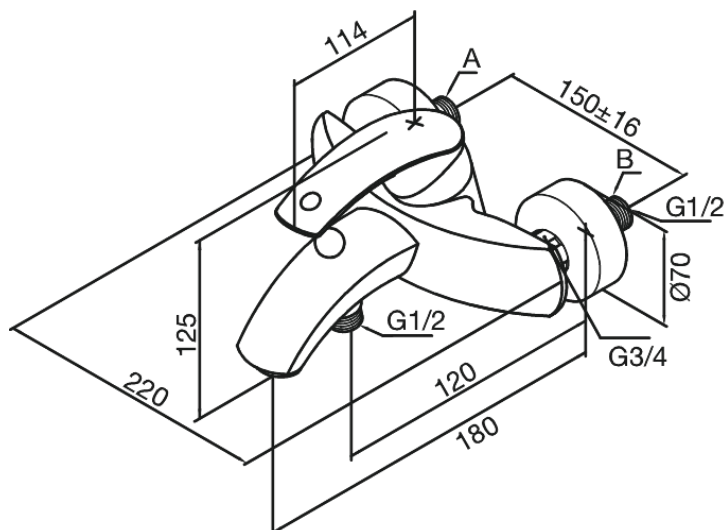

Technische functies

FM Mattsson Nederland BV
Bosuil 10, 3931 GG Woudenberg

085 - 401 87 80 info@damixa.nl

Bezoek voor meer informatie <https://damixa.nl>

damixa