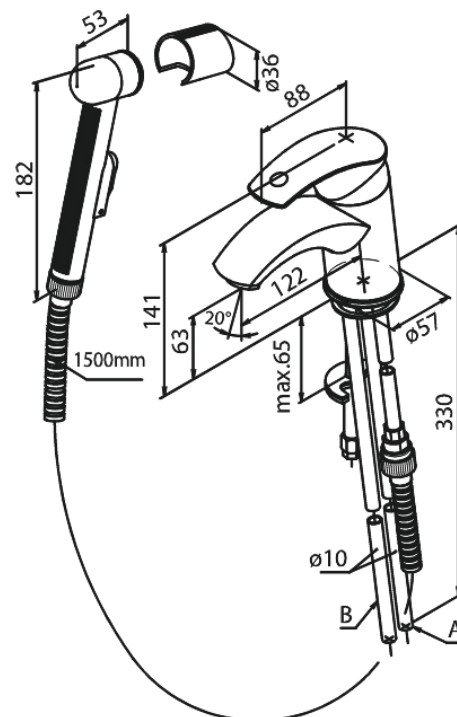

Gala

Wastafelmengkraan met zijdouche

Artikel nr.: 700300000
Uitvoeringen: Chrom
Series: Gala

EAN-nummer: 5708516577966

Kenmerken:

1 hendel
Kogeleenheid

Technische functies

FM Mattsson Nederland BV
Bosuil 10, 3931 GG Woudenberg