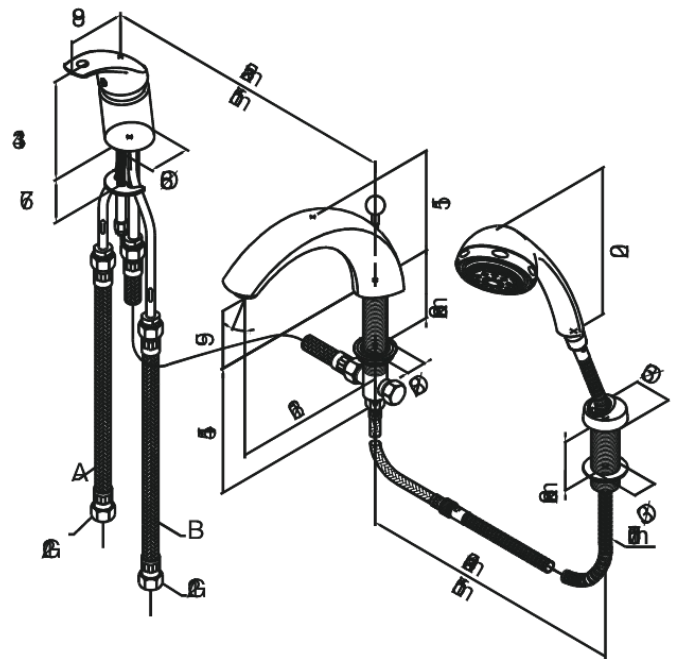

Gala

3-gats bad/douchemengkraan

Artikel nr.: 700130000
Uitvoeringen: Chroom
Series: Gala

EAN-nummer: 5708516557111

Kenmerken:

Keramisch binnenwerk
Met omstel

Technische functies

FM Mattsson Nederland BV
Bosuil 10, 3931 GG Woudenberg