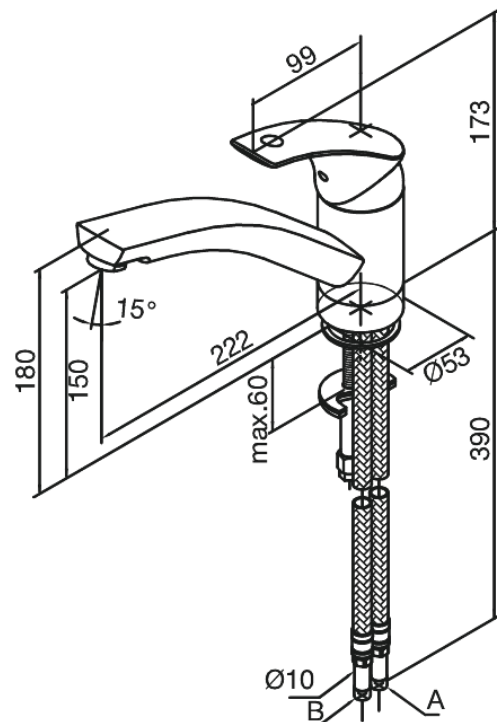

Gala

Keukenmengkraan

Artikel nr.: 700000000
Uitvoeringen: Chroom
Series: Gala

EAN-nummer: 5708516587255

Kenmerken:

1 hendel
Draaibereik 120°
Kogeleenheid

Technische functies

FM Mattsson Nederland BV
Bosuil 10, 3931 GG Woudenberg