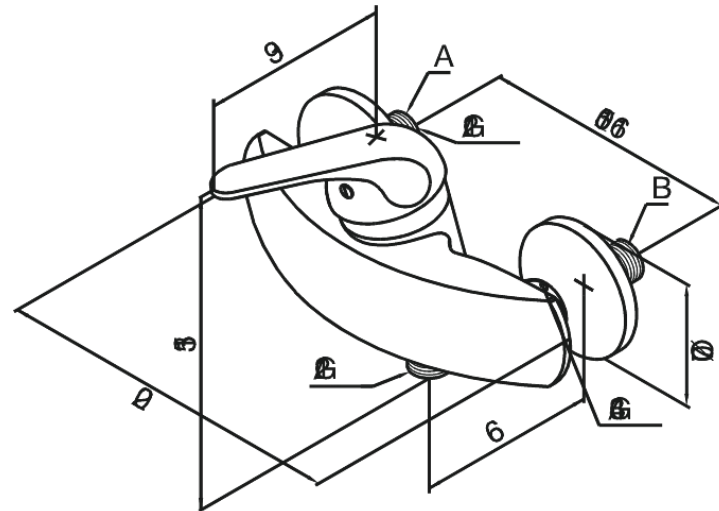

Technische functies

FM Mattsson Nederland BV
Bosuil 10, 3931 GG Woudenberg

085 - 401 87 80 info@damixa.nl

Bezoek voor meer informatie <https://damixa.nl>

damixa