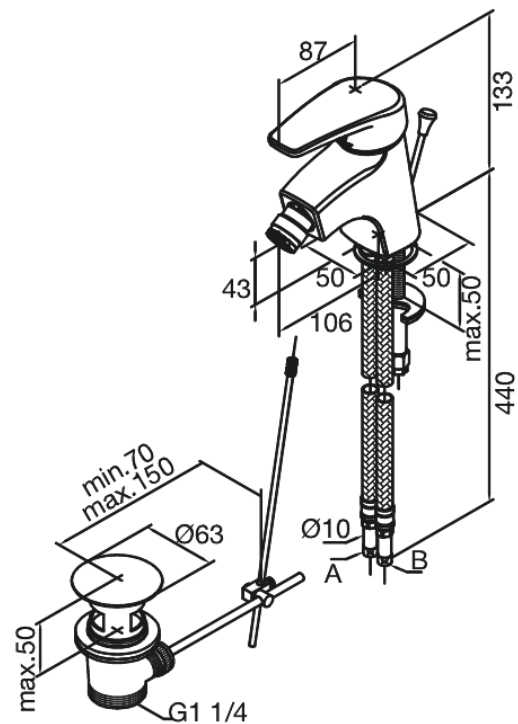

Elara

Bidetmengkraan

Artikel nr.: 528310000
Uitvoeringen: Chroom
Series: Elara

EAN-nummer: 5708516714217

Kenmerken:

1 hendel
Keramisch binnenwerk
Met trekwaiste

FM Mattsson Nederland BV
Bosuil 10, 3931 GG Woudenberg