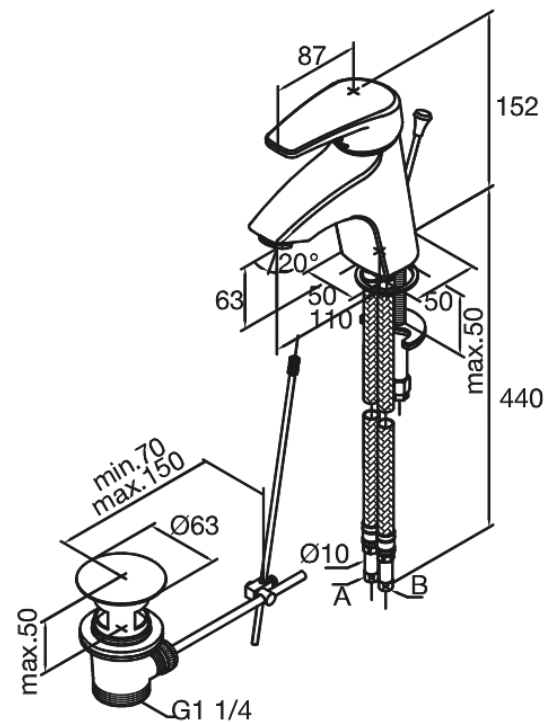

Elara

Wastafelmengkraan

Artikel nr.: 528210000
Uitvoeringen: Chroom
Series: Elara

EAN-nummer: 5708516714200

Kenmerken:

1 hendel
Keramisch binnenwerk
Met trekwaste

FM Mattsson Nederland BV
Bosuil 10, 3931 GG Woudenberg