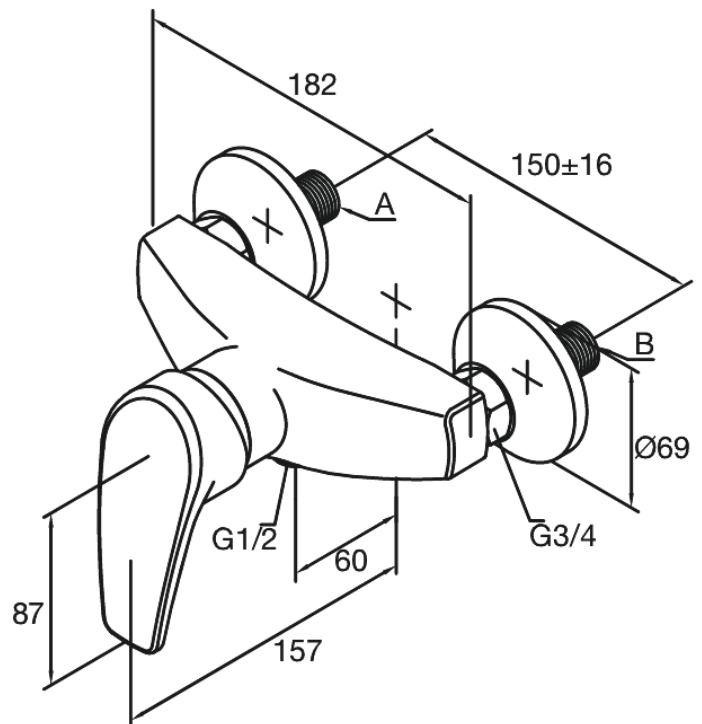

Elara

Douchemengkraan

Artikel nr.: 522000000
Uitvoeringen: Chroom
Series: Elara

EAN-nummer: 5708516714194

Kenmerken:

Keramisch binnenwerk
Standaard 150 mm hart-op-hart afstand
S-koppelingen + 3/4" rozetten
1/2" onderaansluiting voor doucheslang