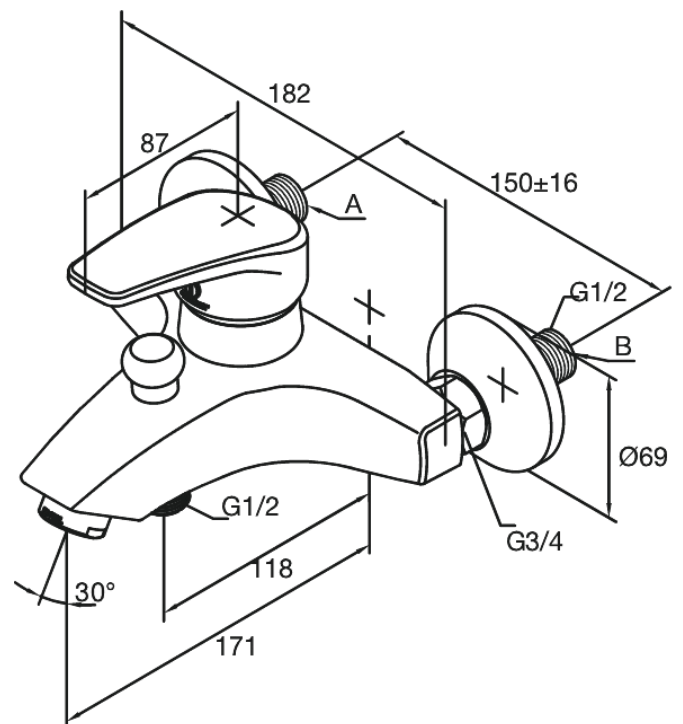

Elara

Bad/douchemengkraan

Artikel nr.: 521000000
Uitvoeringen: Chroom
Series: Elara

EAN-nummer: 5708516714187

Kenmerken:

Keramisch binnenwerk
Standaard 150 mm hart-op-hart afstand
S-koppelingen + 3/4" rozetten
Met omstel
1/2" onderaansluiting voor doucheslang