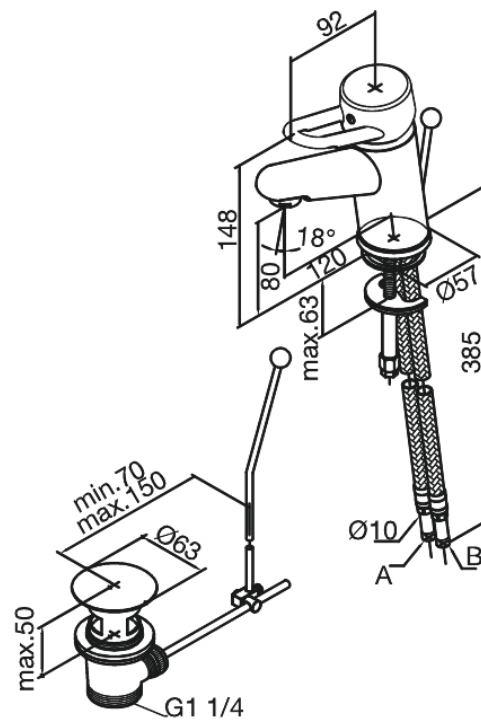

Apollo Classic

Wastafelmengkraan

Artikel nr.: 508210000
Uitvoeringen: Chroom
Series: Apollo Classic

EAN-nummer: 5708516595991

Kenmerken:

1 hendel
Kogeleenheid
Met trekwaste

Technische functies

FM Mattsson Nederland BV
Bosuil 10, 3931 GG Woudenberg