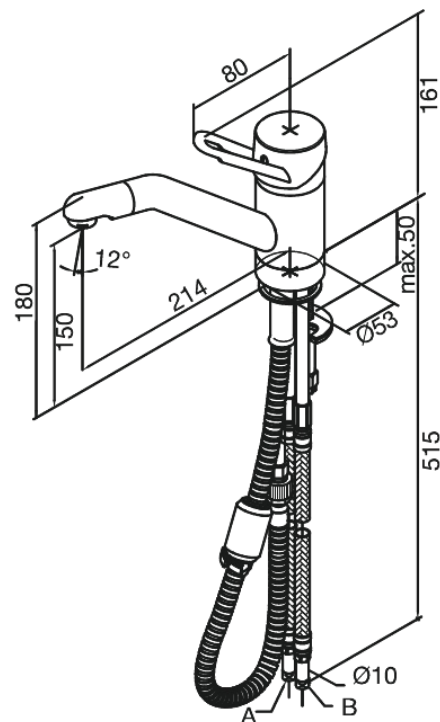

Apollo Classic

Keukenmengkraan

Artikel nr.: 501210000
Uitvoeringen: Chroom
Series: Apollo Classic

EAN-nummer: 5708516599661

Kenmerken:

1 hendel
Draaibereik 120°
Uittrekbare perlator
Kogeleenheid

Technische functies