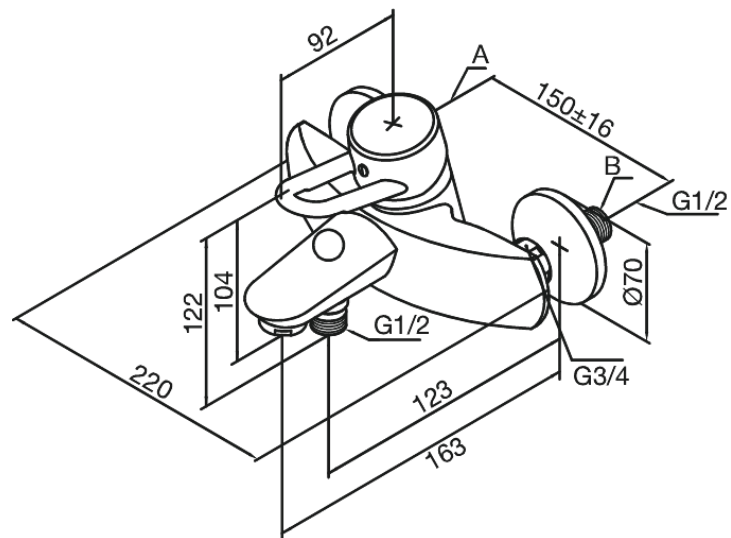

Technische functies

FM Mattsson Nederland BV
Bosuil 10, 3931 GG Woudenberg

085 - 401 87 80 info@damixa.nl

Bezoek voor meer informatie <https://damixa.nl>

damixa