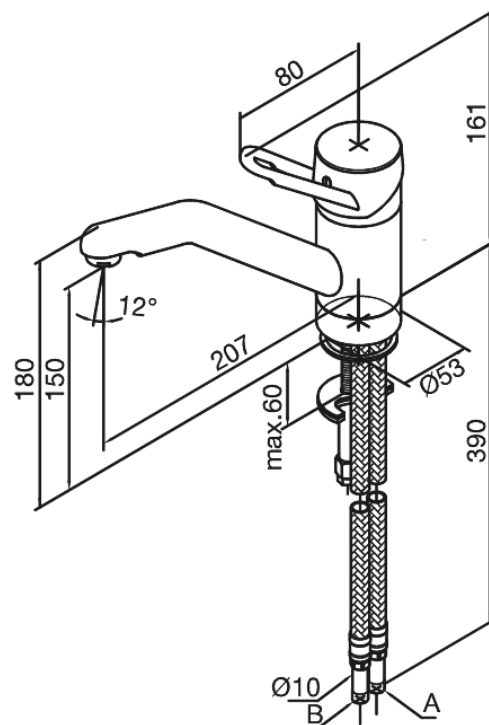

Apollo Classic

Keukenmengkraan

Artikel nr.: 500000000
Uitvoeringen: Chroom
Series: Apollo Classic

EAN-nummer: 5708516596837

Kenmerken:

1 hendel
Draaibereik 120°
Kogeleenheid

Technische functies

FM Mattsson Nederland BV
Bosuil 10, 3931 GG Woudenberg