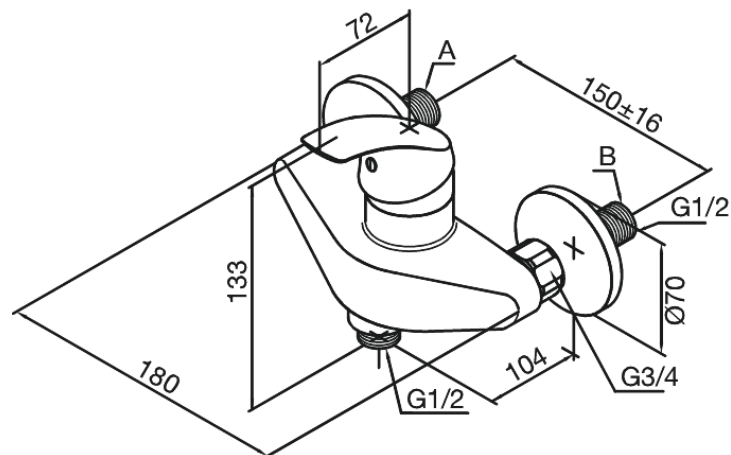

Technische functies

FM Mattsson Nederland BV
Bosuil 10, 3931 GG Woudenberg

085 - 401 87 80 info@damixa.nl

Bezoek voor meer informatie <https://damixa.nl>

damixa