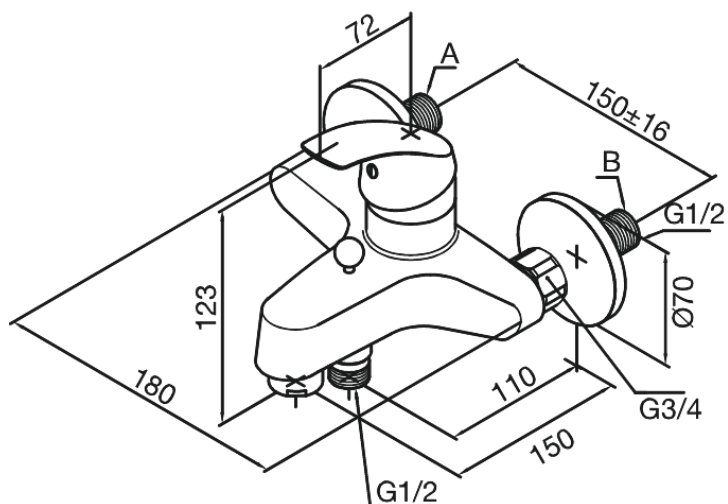

Technische functies

FM Mattsson Nederland BV
Bosuil 10, 3931 GG Woudenberg

085 - 401 87 80 info@damixa.nl

Bezoek voor meer informatie <https://damixa.nl>

damixa