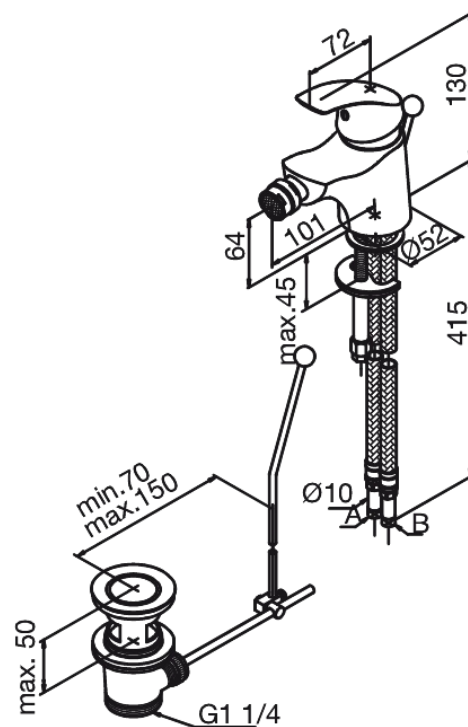

Eclipse

Bidetmengkraan

Artikel nr.: 468210000
Uitvoeringen: Chrom
Series: Eclipse

EAN-nummer: 5708516593249

Kenmerken:

1 hendel
Kogeleenheid
Met trekwaste

Technische functies

FM Mattsson Nederland BV
Bosuil 10, 3931 GG Woudenberg