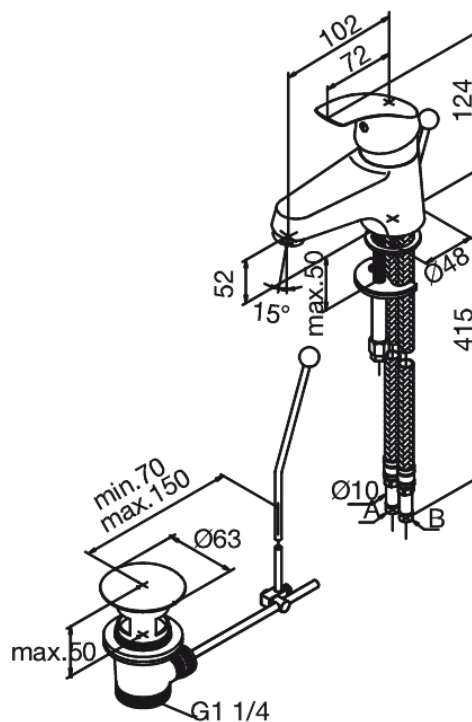

Eclipse

Wastafelmengkraan

Artikel nr.: 458210000
Uitvoeringen: Chroom
Series: Eclipse

EAN-nummer: 5708516593188

Kenmerken:

1 hendel
Kogeleenheid
Met trekwaste

Technische functies

FM Mattsson Nederland BV
Bosuil 10, 3931 GG Woudenberg