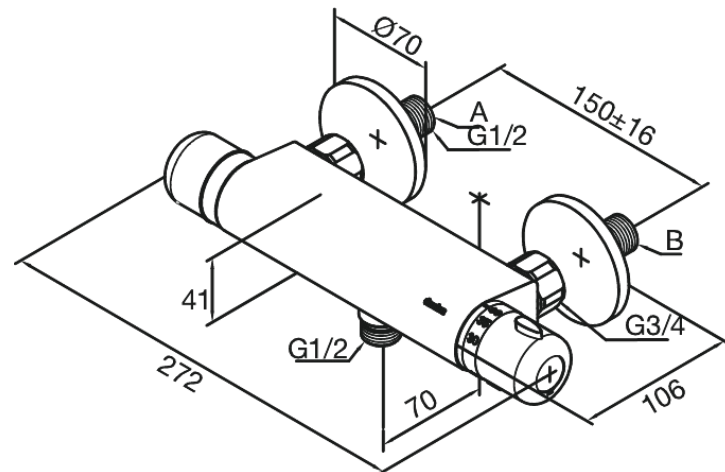

FM Mattsson Nederland BV
Bosuil 10, 3931 GG Woudenberg

085 - 401 87 80 info@damixa.nl

Bezoek voor meer informatie <https://damixa.nl>

damixa