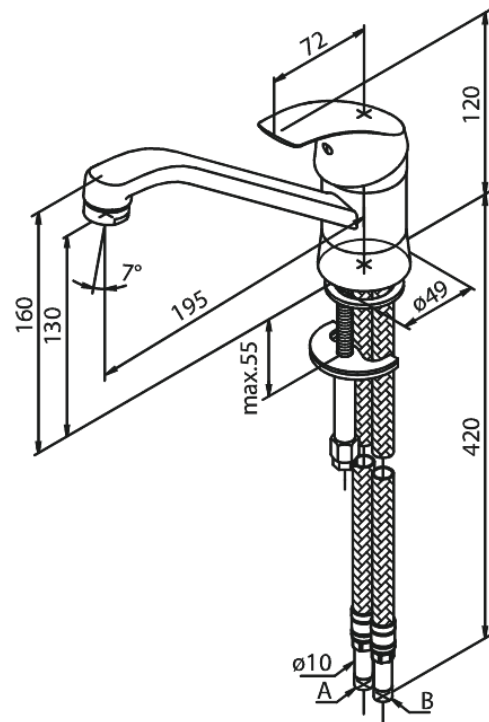

Eclipse

Keukenmengkraan

Artikel nr.: 400000000
Uitvoeringen: Chroom
Series: Eclipse

EAN-nummer: 5708516594031

Kenmerken:

1 hendel
Kogeleenheid

Technische functies

FM Mattsson Nederland BV
Bosuil 10, 3931 GG Woudenberg