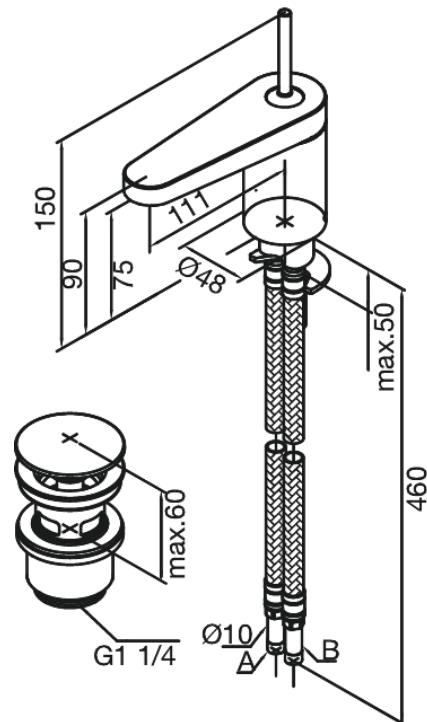

Profile

Wastafelmengkraan

Artikel nr.: 388470000
Uitvoeringen: Chroom
Series: Profile

EAN-nummer: 5708516683025

Kenmerken:

1 hendel
Keramisch binnenwerk
Met klik waste

Technische functies

FM Mattsson Nederland BV
Bosuil 10, 3931 GG Woudenberg