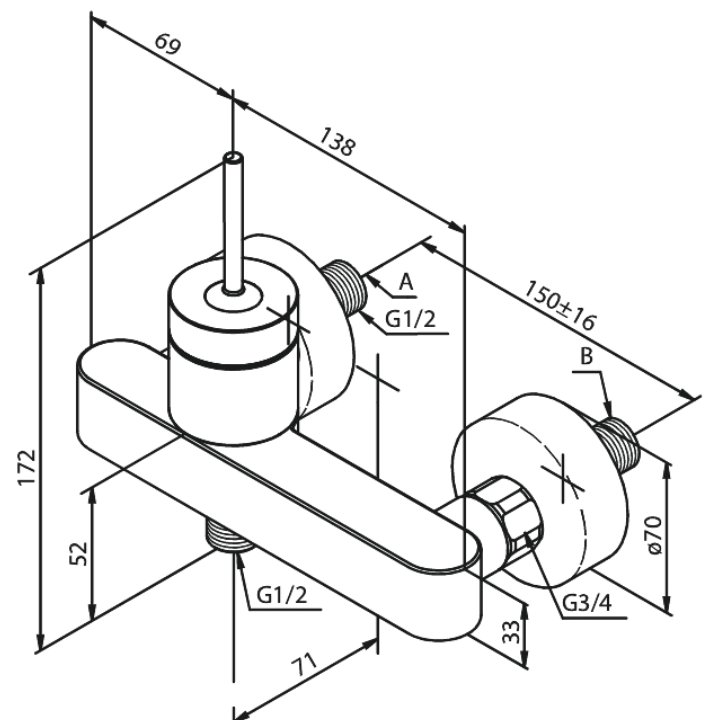

Technische functies

FM Mattsson Nederland BV
Bosuil 10, 3931 GG Woudenberg

085 - 401 87 80 info@damixa.nl

Bezoek voor meer informatie <https://damixa.nl>

damixa