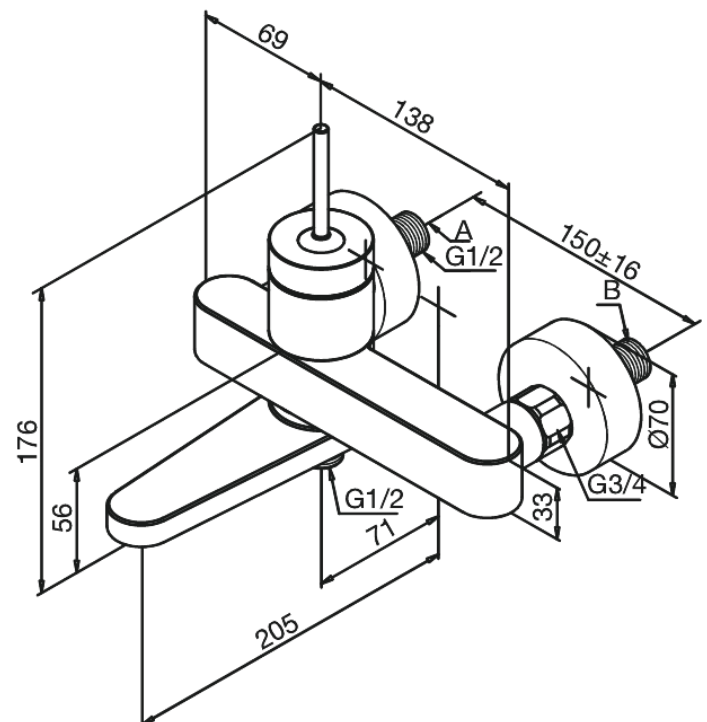

Technische functies

FM Mattsson Nederland BV
Bosuil 10, 3931 GG Woudenberg

085 - 401 87 80 info@damixa.nl

Bezoek voor meer informatie <https://damixa.nl>

damixa